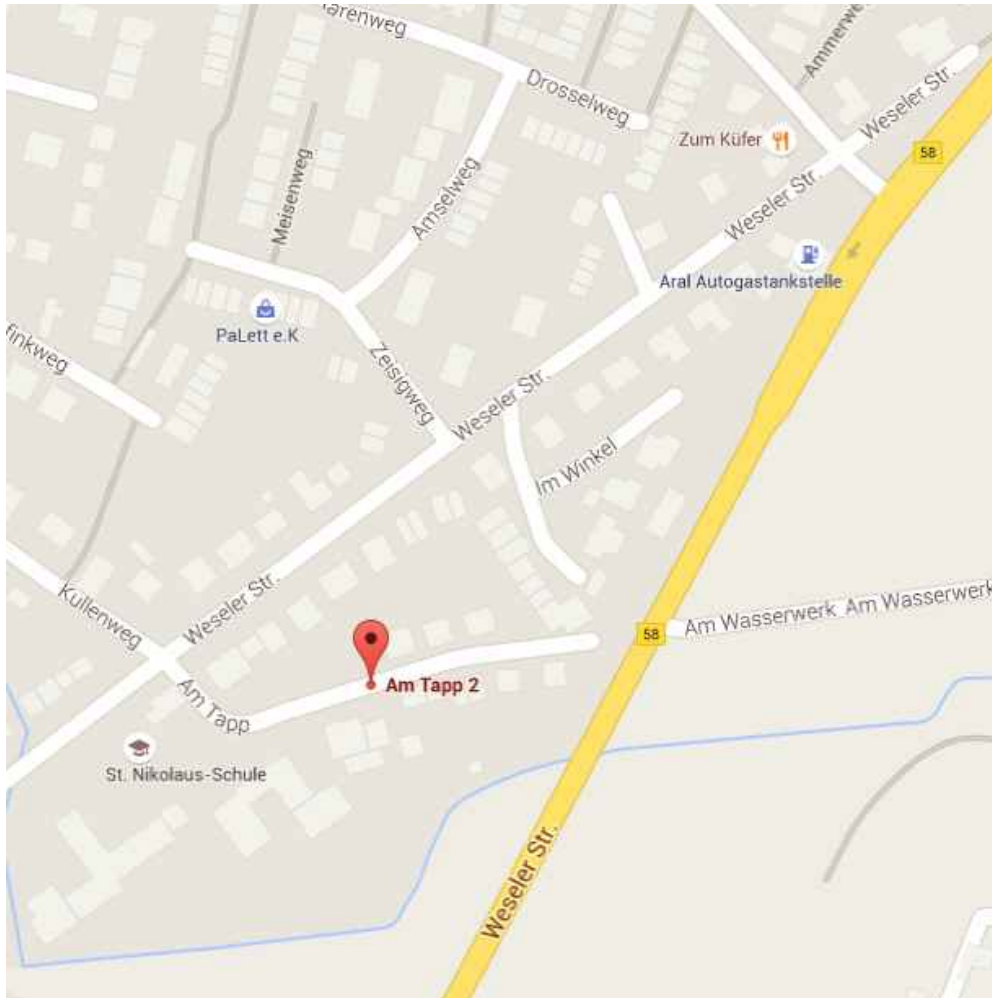

Turnhalle am Tapp: **Gym at Tapp:**