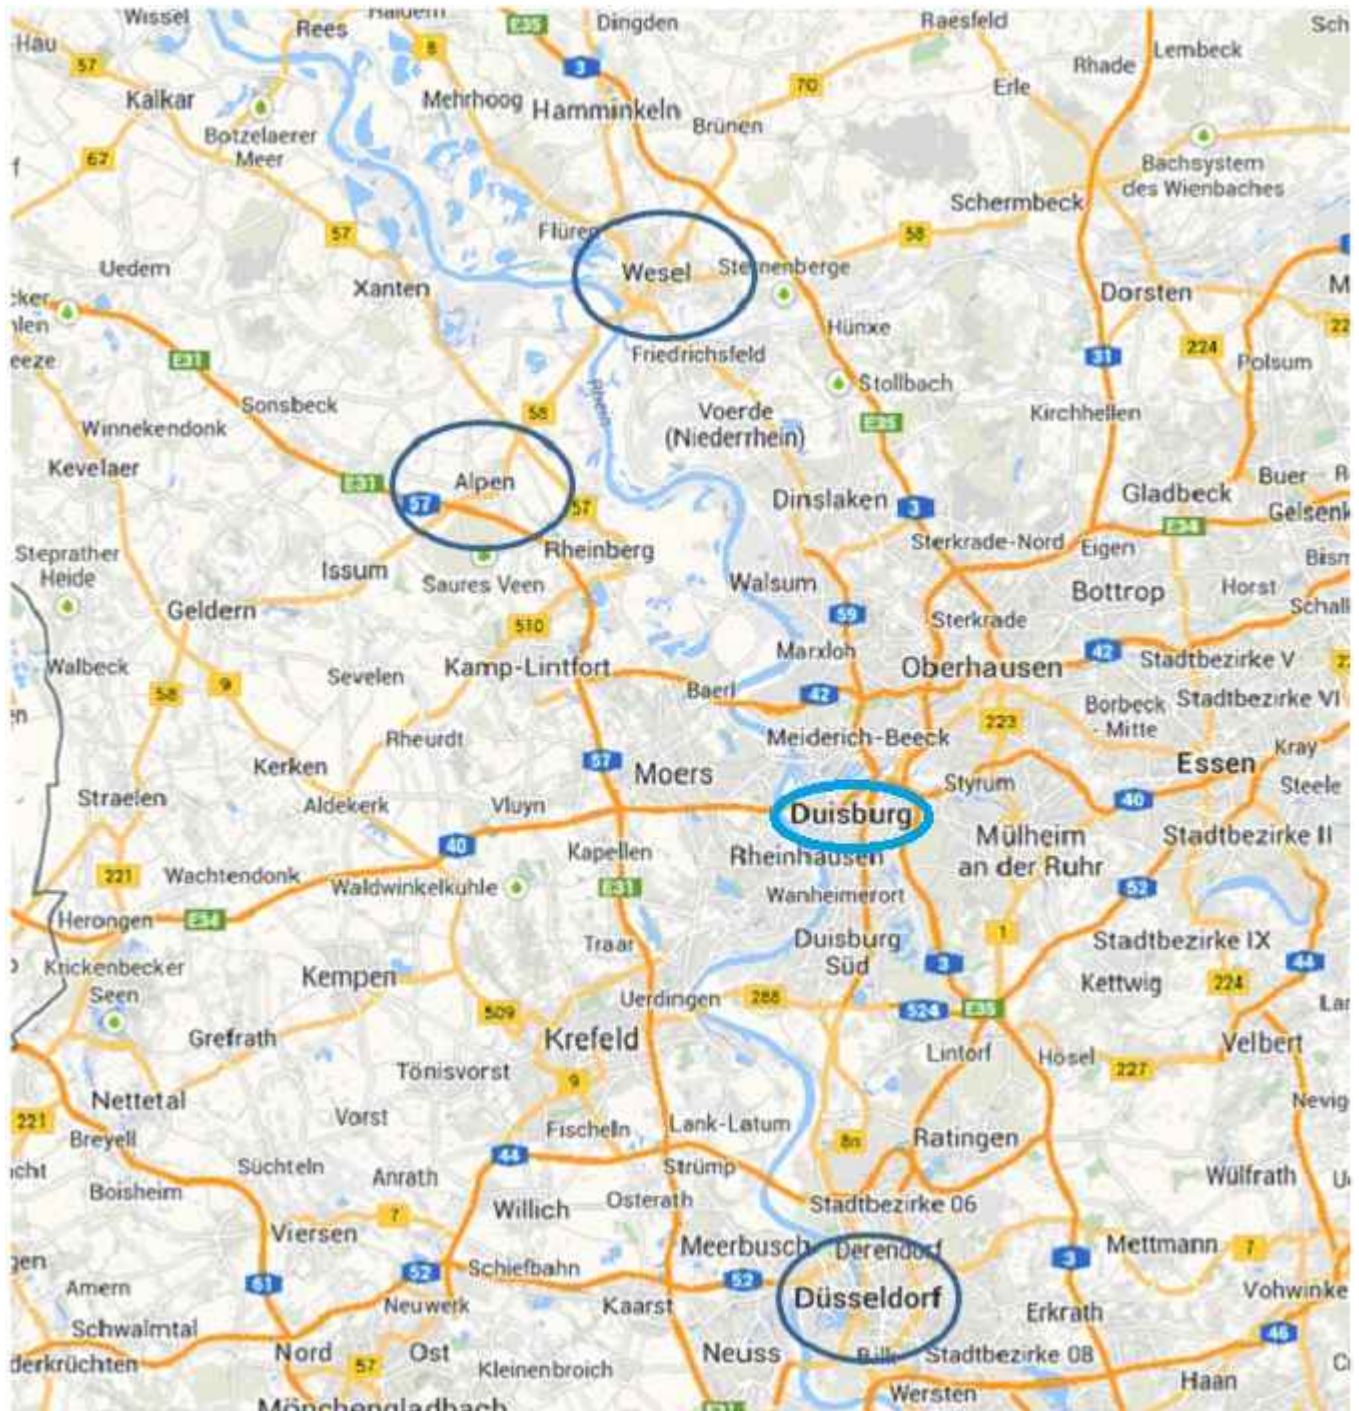

Karten zur Orientierung / Maps for orientation:

Anreise mit Zug über Düsseldorf oder Duisburg, Alpen, Geldern nach Issum
Arrival by train via Düsseldorf or Duisburg, Alpen, Geldern to Issum

Ankunft mit Flugzeug über Düsseldorf / arrival with plane via Düsseldorf