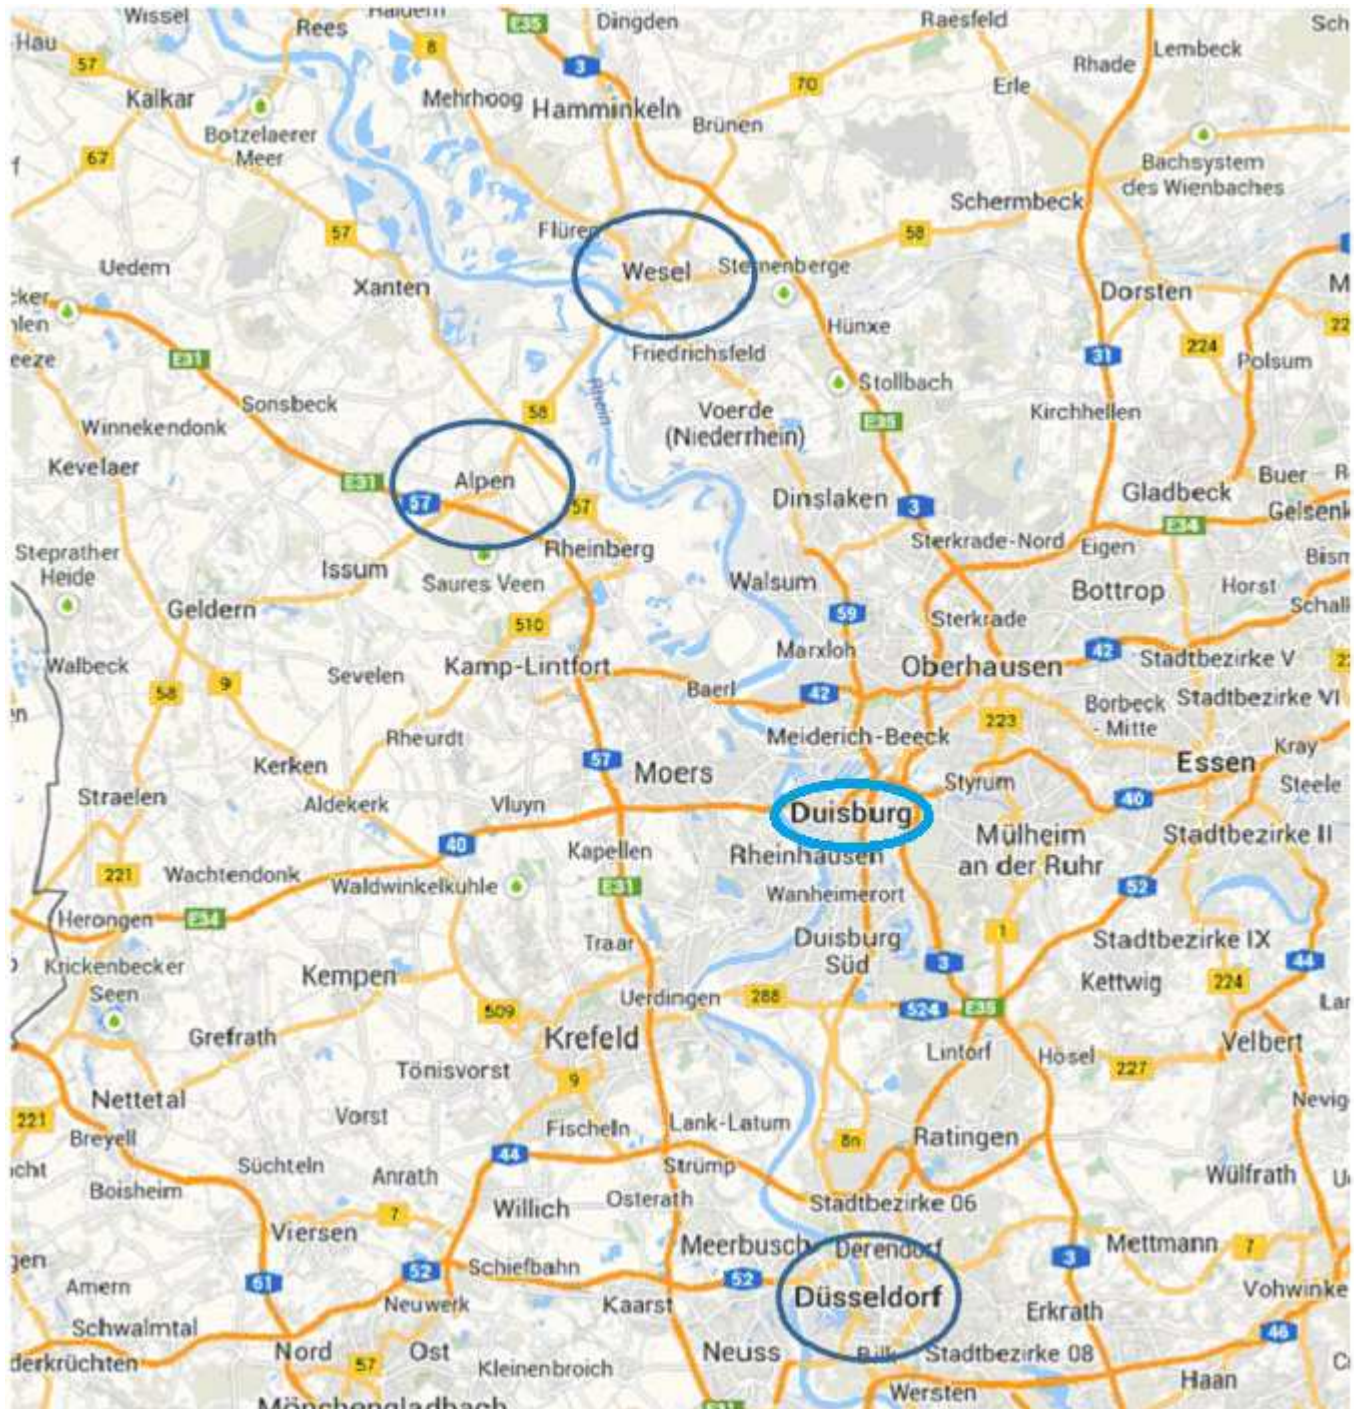

Anreise mit Zug über Wesel oder Duisburg, Alpen/ arrival by train via Wesel or Duisburg, Alpen

Bönninghardter Straße 86, 46519, Bönninghardt, Alpen