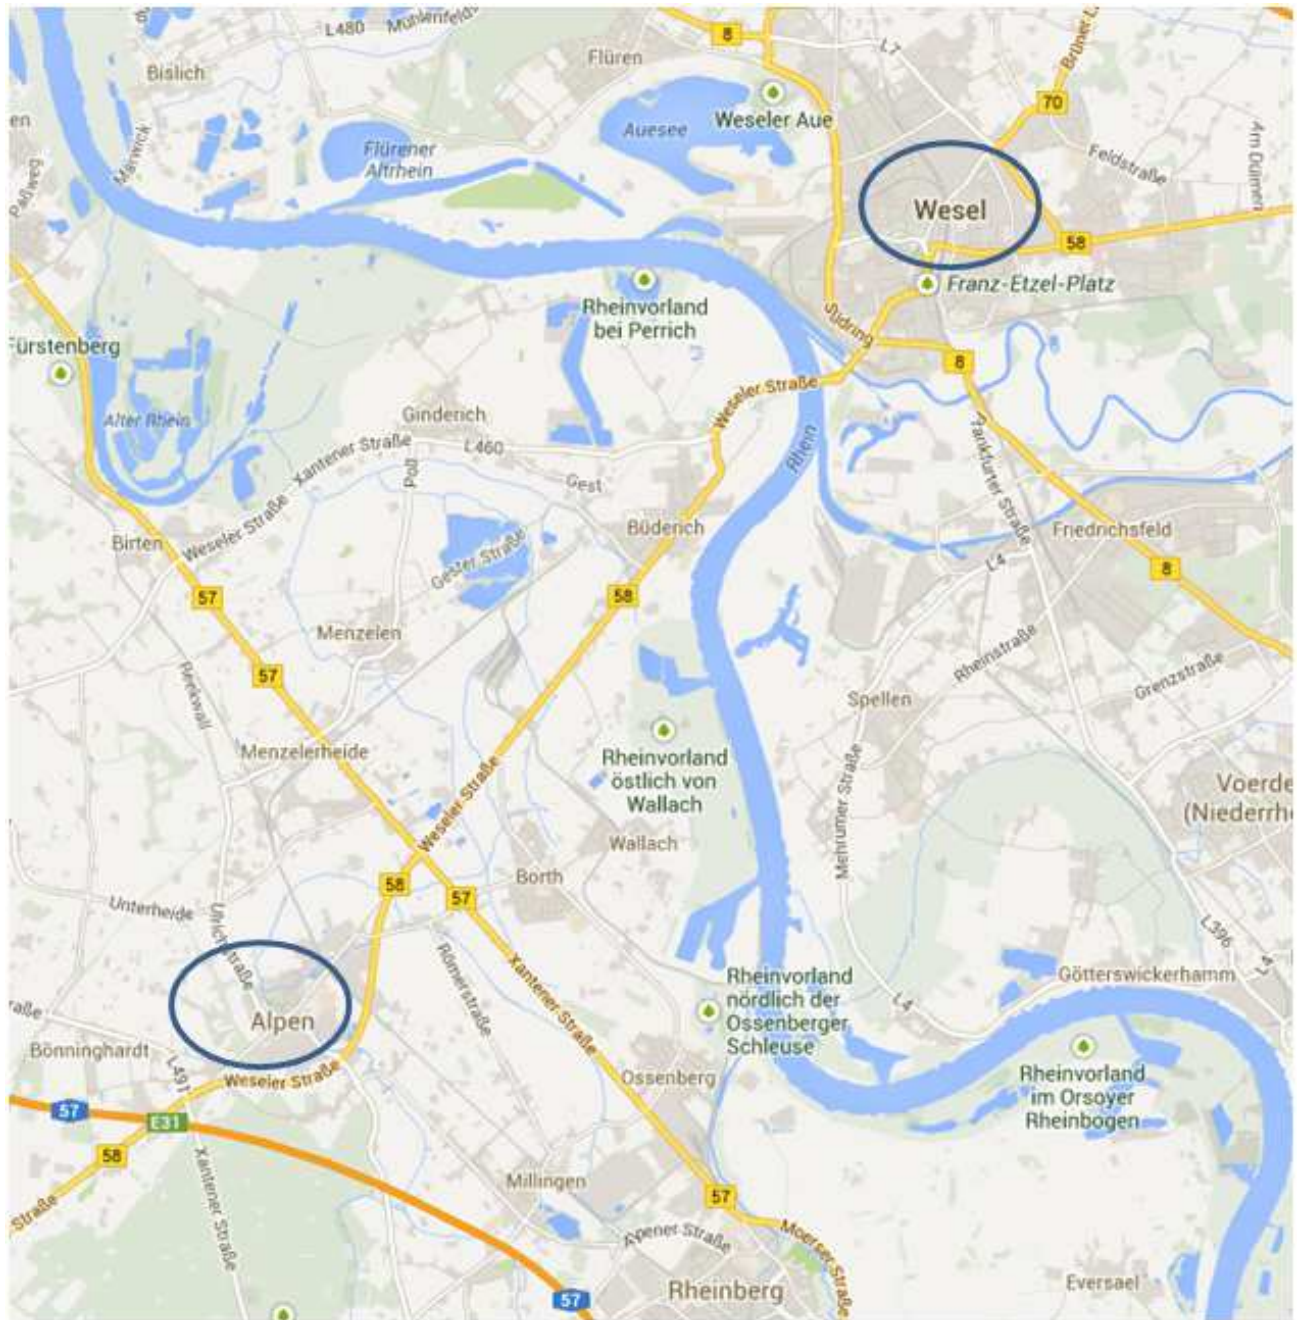

Anreise mit Zug über Wesel oder Duisburg, Alpen/ arrival by train via Wesel or Duisburg, Alpen

Bönninghardter Straße 86, 46519, Bönninghardt, Alpen